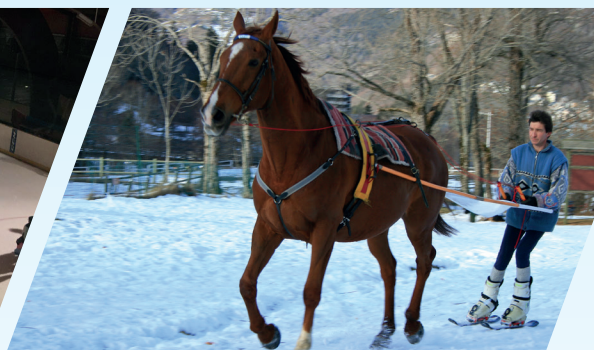

Activités Jeunesse Hiver 2022

Ce programme est donné à titre indicatif. Il pourra être annulé ou modifié en fonction du nombre d'inscription et/ou des conditions sanitaires et météorologiques.

Les dossiers d'inscription sont disponibles à la Communauté de Communes du Massif du Sancy, dans les mairies, médiathèques ou dans les Espaces France Services du Mont-Dore et de Besse. Ils sont également téléchargeables via le site www.cc-massifdusancy.fr. Les inscriptions peuvent également se faire directement en flashant le QR Code ci-contre.

Stage « Hivernal »

Dès 10 ans

Lundi 14 et mardi 15 février 2022

Le lundi, tu commenceras ce stage par une initiation au patinage artistique avec un entraîneur de l'Association de Patinage Artistique Montdorien. L'après-midi c'est à la station que nous rendrons pour s'initier au snooc, mélange de luge et de ski, avec un moniteur de l'ESF.

Mardi, tu apprendras à construire un igloo sûr et confortable avant de partir, avec un accompagnateur, pour une balade en raquettes.

QF ≤ à 500€	QF de 501€ à 700€	QF de 701€ à 1100€	QF ≥ à 1101€
29€/33€*	32€/36€*	38€/42€*	41€/45€*

Lundi, c'est une balade en fatbike qui t'attend à Super Besse avant de défier les copains dans les différentes épreuves des Olympiades de l'hiver.

Mardi, c'est au ski équestre que tu t'initieras, cette discipline qui allie le ski et l'attelage équestre.