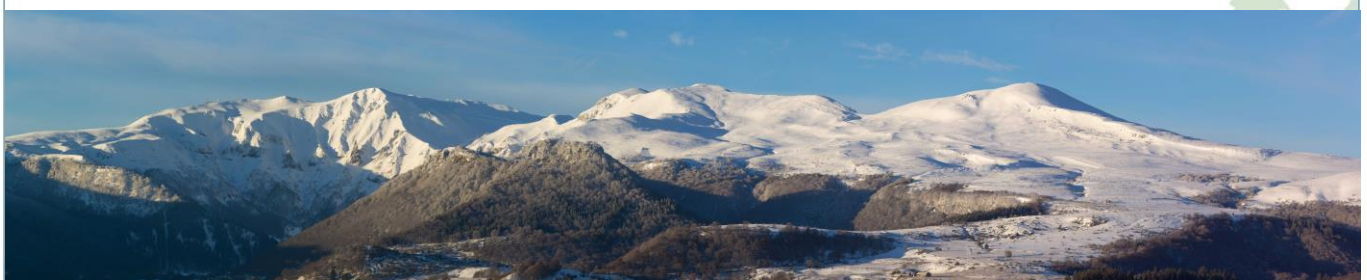

Pour les jeunes de 14 à 16 ans.

Le dossier d'inscription est disponible en mairies et médiathèque. Il est également téléchargeable via le site de la Communauté de Communes www.cc-massifdusancy.fr et directement accessible grâce au QR Code ci-contre.

Pour toutes informations : 04.73.65.35.51 / 06.16.90.23.28

Par mail alsh.sancy@gmail.com